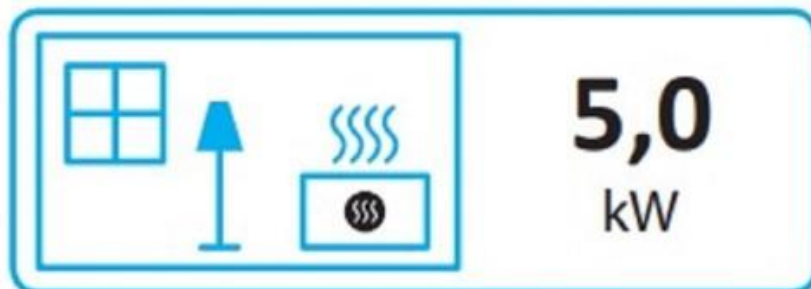

ENERG

енергия · ενεργεια

Prity 95 Ltd

S3W13, S3W13 K,
K2CPW13, K2CPW13 E

5,0
kW

10,0
kW

ENERGIA · ЕНЕРГИЯ · ΕΝΕΡΓΕΙΑ · ENERGIJA · ENERGY · ENERGIE · ENERGI

2015/1186