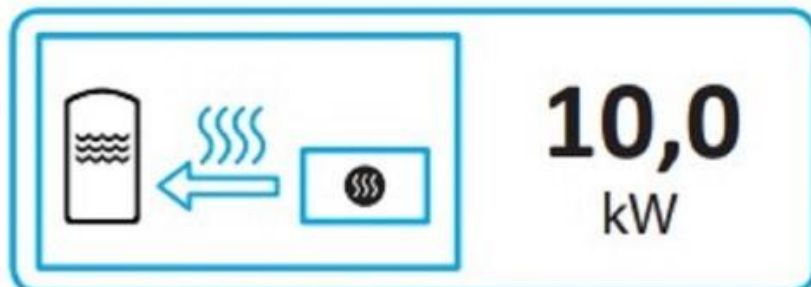

ENERG

енергия · ενεργεια

Prity 95 Ltd

S3W13, S3W13 K,
K2CPW13, K2CPW13 E

5,0
kW

10,0
kW

ENERGIA · ЕНЕРГИЯ · ΕΝΕΡΓΕΙΑ · ENERGIJA · ENERGY · ENERGIE · ENERGI

2015/1186